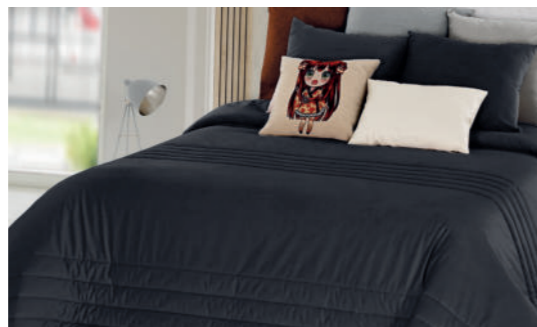

PRETO

MARINHO

MOSTARDA

ROSA

SÉPIA

CINZA ESCURO

MEDIDAS
MEASURES | MEDIDAS
2.50 x 2.60

X 2 almofadas cheias c/ fecho
2 cushions filling with zip
2 cojines c/ relleno y cremallera