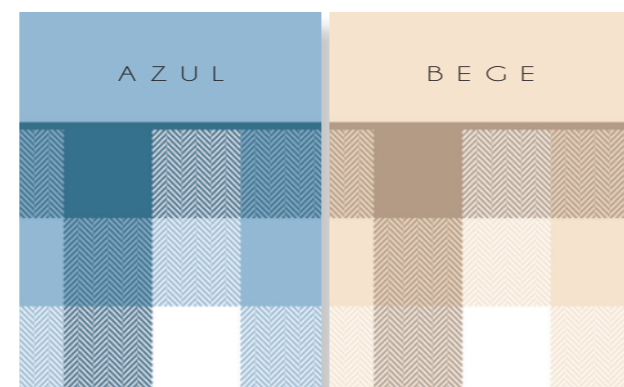

Jogo de Cama em Flanela Atena

JOGOS DE CAMA ATENA
EM FLANELA
BED SHEET SET
JUEGO DE SÁBANAS

COM E SEM AJUSTÁVEL

MEDIDAS

MEASURES | MEDIDAS
1.80 x 2.80 m - cama 100
2.20 x 2.80 m - cama 140
2.40 x 2.80 m - cama 160
2.60 x 2.80 m - cama 180
2.80 x 2.80 m - cama 200

COMPOSIÇÃO

COMPOSITION | COMPOSICION
100% algodão
100% cotton | cotón

OUTRAS MEDIDAS SOB CONSULTA

COTTON
TURTLE®

CREATING HOME TEXTILES

Site: www.cottonturtle.pt • Email: geral@cottonturtle.pt • Facebook: cotton turtle